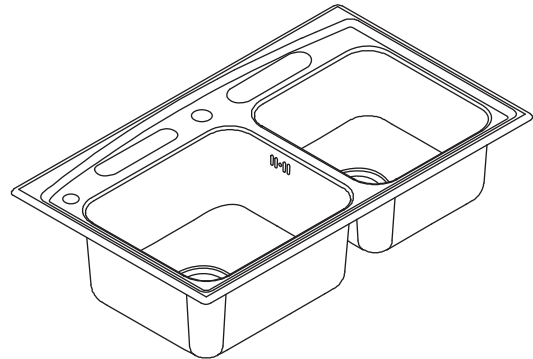

KITCHEN SINK K-3645X

Features

- 304 stainless steel
- Self-rimming
- Double (equal) compartment
- Includes S-trap, overflow trap, quick flow strainer installation hardware, soap dispenser, accessory holder, knife set, knife rack and wire basket
- Exceptional sound-absorption technology (SilentShield technology)
- 800 x 480 x 200 mm

Codes/Standards Applicable

Specified model meets or exceeds the following:

- ANSI A112.19.3M/CSA B45.4
- QB/T 4013

Technical Information

Fixture:	Left	Right
Basin area	325 x 380 mm	305 x 305 mm
Water depth	140 mm	170 mm
Drain hole	38 or 51 mm (1-1/2" or 2")	
Faucet hole	35 mm	

Dimensions are approximate.
Unit: mm

Product Diagram

คุณลักษณะ

- ผลิตจากสแตนเลส สตีล เกรด 304
- แบบฝังบนเคาน์เตอร์
- สองหลุม
- พร้อมข้อต่อน้ำทั้งแบบลงพื้น, ท่อน้ำล้นในตัว, สะดืออ่างแบบควิกไฟว์, อุปกรณ์ติดตั้ง, ที่ใส่น้ำยาล้างจาน, ที่ใส่ฟองน้ำ, ชุดมีดสแตนเลส, ช่องใส่มีด และตะกร้า
- เทคโนโลยีโซเลนซิลด์ ช่วยลดการเกิดเสียงจากจานชาม, ลดการเกาะตัวของหยดน้ำ และช่วยรักษาอุณหภูมิของน้ำ
- 800 x 480 x 200 มม.

มาตรฐาน

- คุณสมบัติตามมาตรฐาน
- ANSI A112.19.3M/CSA B45.4
- QB/T 4013

ข้อมูลเฉพาะ

ผลิตภัณฑ์:	ซ้าย	ขวา
พื้นที่อ่าง	325 x 380 มม.	305 x 305 มม.
ระยะน้ำลึก	140 มม.	170 มม.
ขนาดรูก่อนน้ำทิ้ง	38 หรือ 51 มม. (1-1/2" หรือ 2")	
ขนาดรูก่อนน้ำ	35 มม.	