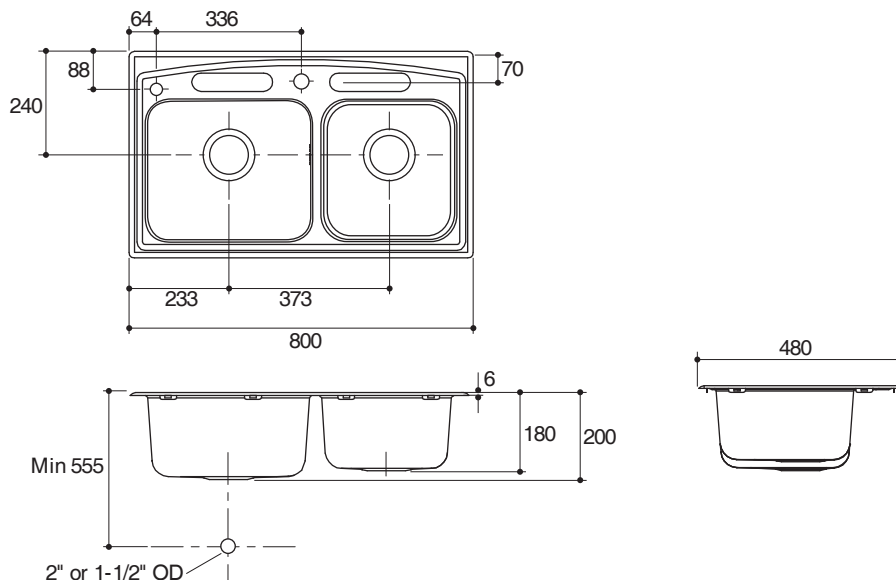

Codes/Standards Applicable

Specified model meets or exceeds the following:

- ANSI A112.19.3M/CSA B45.4
- QB/T 4013

Technical Information

Fixture:	Left	Right
Basin area	325 x 380 mm	305 x 305 mm
Water depth	140 mm	170 mm
Drain hole	38 or 51 mm (1-1/2" or 2")	
Faucet hole	35 mm	

Installation Notes

Install this product according to the installation guide. Allow a minimum of 2" (51 mm) clearance around the sink rim for clip attachment.

*SP1174273 Quick-flow strainer must install on left hand side when operate.

Dimensions are approximate.
Unit: mm

Product Diagram

คุณลักษณะ

- ผลิตจากสแตนเลส สตีล เกรด 304
- แบบฝังบนเคาน์เตอร์
- สองหลุม
- พร้อมข้อต่อน้ำทั้งแบบลงพื้น, ท่อน้ำล้นในตัว, สะดืออ่างแบบควิกไฟว์, อุปกรณ์ติดตั้ง, ที่ใส่น้ำยาล้างจาน, ที่ใส่ฟองน้ำ, ชุดมีดสแตนเลส, ช่องใส่มีด และตะกร้า
- เทคโนโลยีโซเลนซิลด์ ช่วยลดการเกิดเสียงจากจานชาม, ลดการเกาะตัวของหยดน้ำ และช่วยรักษาอุณหภูมิของน้ำ
- 800 x 480 x 200 มม.

มาตรฐาน

- คุณสมบัติตามมาตรฐาน
- ANSI A112.19.3M/CSA B45.4
- QB/T 4013

ข้อมูลเฉพาะ

ผลิตภัณฑ์:	ซ้าย	ขวา
พื้นที่อ่าง	325 x 380 มม.	305 x 305 มม.
ระยะน้ำลึก	140 มม.	170 มม.
ขนาดรูก่อนน้ำทิ้ง	38 หรือ 51 มม. (1-1/2" หรือ 2")	
ขนาดรูก่อนน้ำ	35 มม.	