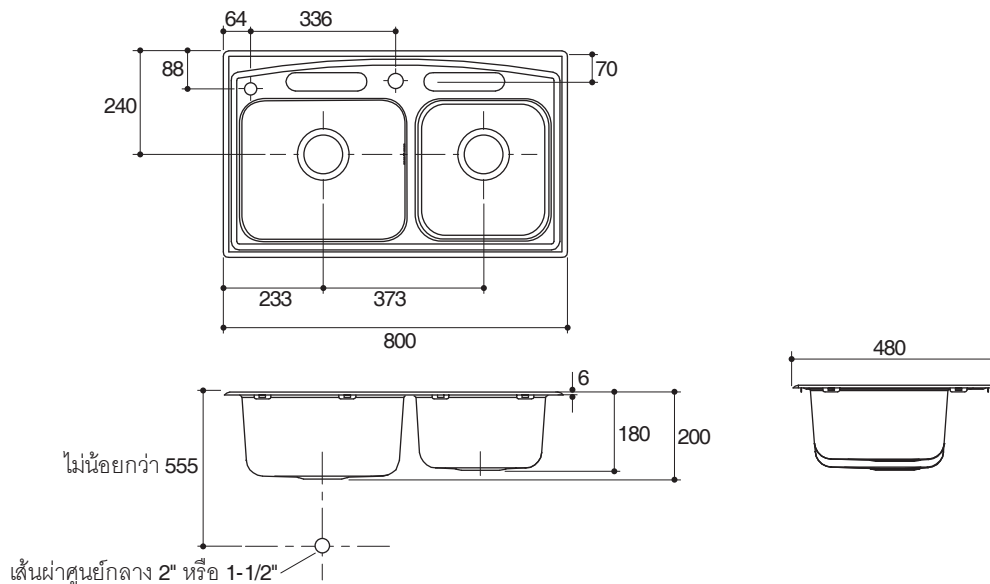

คุณลักษณะ

- ผลิตจากสแตนเลส สตีล เกรด 304
- แบบฝังบนเคาน์เตอร์
- สองหลุม
- พร้อมข้อต่อน้ำทั้งแบบลงพื้น, ท่อน้ำล้นในตัว, สะดืออ่างแบบควิกไฟว์, อุปกรณ์ติดตั้ง, ที่ใส่น้ำยาล้างจาน, ที่ใส่ฟองน้ำ, ชุดมีดสแตนเลส, ช่องใส่มีด และตะกร้า
- เทคโนโลยีโซเลนซิลด์ ช่วยลดการเกิดเสียงจากจานชาม, ลดการเกาะตัวของหยดน้ำ และช่วยรักษาอุณหภูมิของน้ำ
- 800 x 480 x 200 มม.

มาตรฐาน

- คุณสมบัติตามมาตรฐาน
- ANSI A112.19.3M/CSA B45.4
- QB/T 4013

ข้อมูลเฉพาะ

ผลิตภัณฑ์:	ซ้าย	ขวา
พื้นที่อ่าง	325 x 380 มม.	305 x 305 มม.
ระยะน้ำลึก	140 มม.	170 มม.
ขนาดรูก่อนน้ำทิ้ง	38 หรือ 51 มม. (1-1/2" หรือ 2")	
ขนาดรูก่อนน้ำ	35 มม.	

*ระยะค่าโดยประมาณเพื่อเปรียบเทียบเท่านั้น

ข้อสังเกตสำหรับการติดตั้ง

ติดตั้งผลิตภัณฑ์โดยใช้คู่มือข้อแนะนำการติดตั้ง
เผื่อพื้นที่ว่างรอบขอบอ่างล้างจานไว้อย่างน้อย 2 ซม. (51 มม.)
สำหรับการติดตั้งอุปกรณ์ยึดอ่างล้างจานที่มาพร้อมกับผลิตภัณฑ์
*SP1174273 สะดืออ่างแบบควิกไฟว์ต้องติดตั้งด้านซ้ายมือเมื่อใช้งาน

รุ่นผลิตภัณฑ์

รุ่น	ชื่อผลิตภัณฑ์	สี/วัสดุเคลือบผิว
K-3645X-2KD	อ่างล้างจาน สองหลุม รุ่นทอคคาค้า (สะดืออ่างแบบควิกไฟว์)	NA: สีตามวัสดุ
แนะนำให้ใช้ร่วมกับผลิตภัณฑ์		
K-597X-4	ก๊อคมสมอ่างล้างจานแบบหัวฝักบัว รุ่นซิมพลิช	CP: สีโครมเงา
K-8691X	ก๊อคมสมอ่างล้างจาน รุ่นโซลิโอ	CP: สีโครมเงา

ขนาดระยะแสดงค่าโดยประมาณ
หน่วย: มม.

ภาพแสดงผลิตภัณฑ์